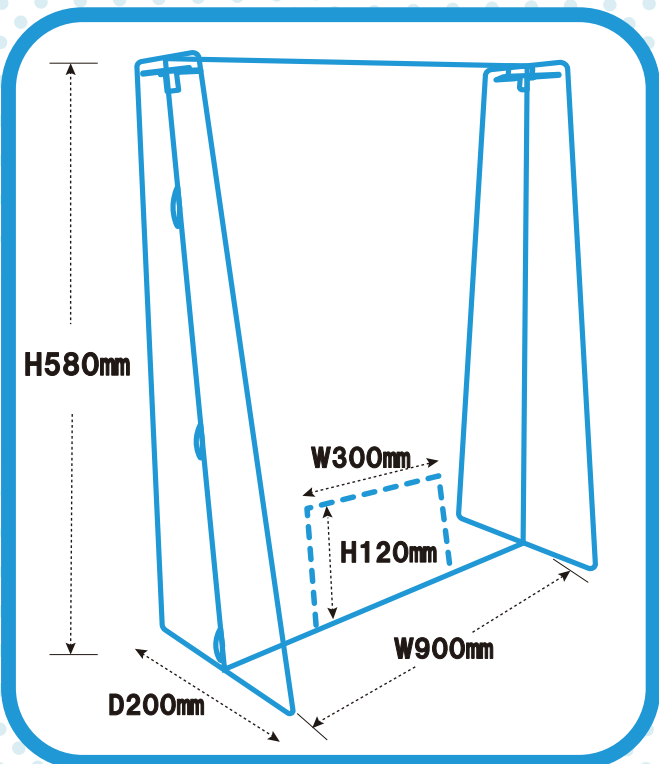

## 透明PET パーティション

窓有でスムーズな  
受け渡しが可能!  
※窓有タイプ

人と対面する機会が多い方々等、飛沫感染の  
リスクを軽減しながら、スムーズな対面が可能。

**POINT!** .....

- 窓 有...受付やお会計のカウンター等
- 窓 無...塾や飲食店等で仕切りとして使用

安全  
軽量

安心の  
日本製

簡易  
組み立て

※窓無タイプ

**サイズ** (両サイドのツメまで含んだサイズとなります)

Sサイズ▷W445<sup>mm</sup>×H580<sup>mm</sup>×D200<sup>mm</sup>

Mサイズ▷W600<sup>mm</sup>×H580<sup>mm</sup>×D200<sup>mm</sup>

Lサイズ▷W900<sup>mm</sup>×H580<sup>mm</sup>×D200<sup>mm</sup>